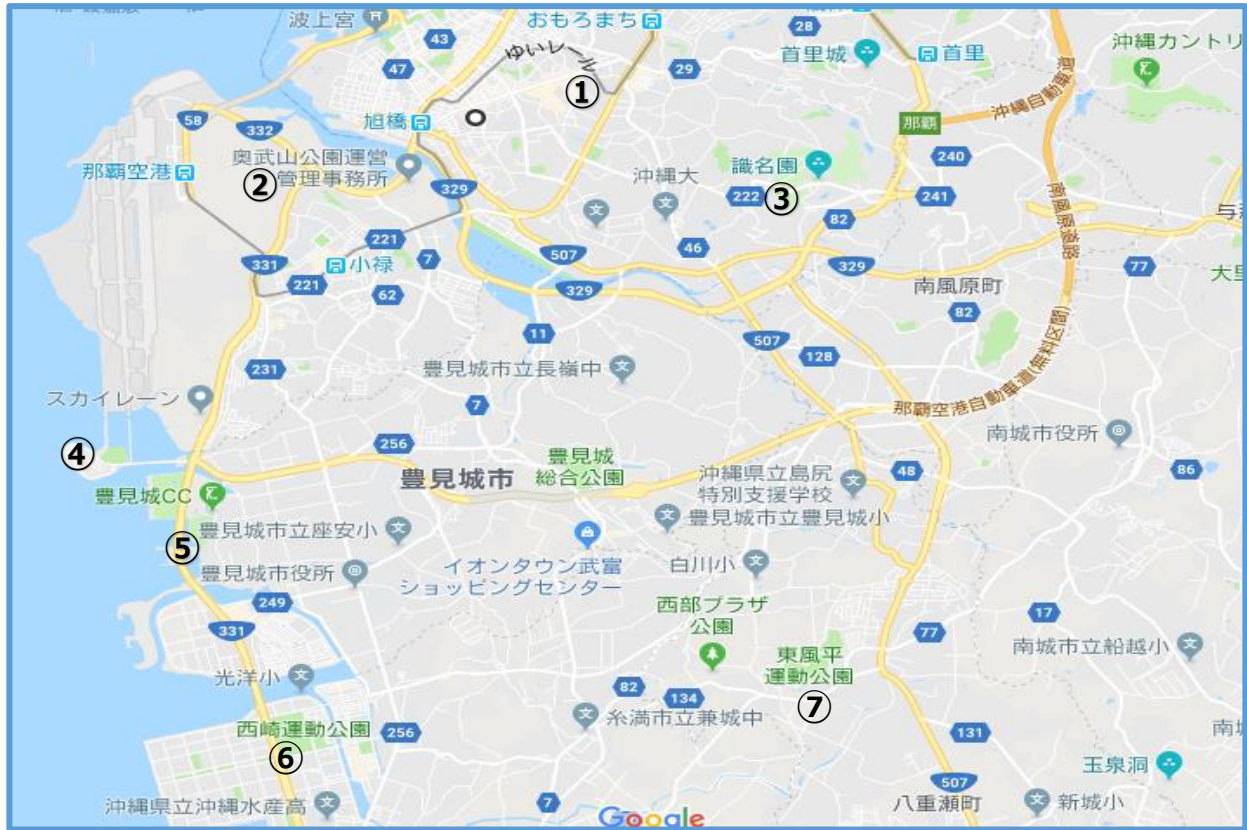

競技会場一覧

地区	開催競技・行事	会場名	所在地	電話番号	ページ
①	レセプション・会長会議	ザ・ナハテラス	那覇市おもろまち2丁目14番1号	098-864-1111	-
②	開会式・監督会議	奥武山総合運動 沖縄県立武道館	那覇市奥武山町52	098-858-2700	
	サッカー	奥武山陸上競技場			
	テニス・ソフトテニス	奥武山公園庭球場			
	剣道	奥武山公園剣道場			
	弓道	奥武山公園弓道場			
③	バドミントン	那覇市民体育館メイアリーナ	那覇市識名1227	098-853-6979	
	卓球	那覇市民体育館サブアリーナ			
④	ソフトボール	瀬長島野球場	豊見城市字瀬長174	098-850-2688	
⑤	バスケットボール	豊見城市民体育館	豊見城市字豊崎5-2	098-850-1550	
⑥	軟式野球	糸満市西崎球場	糸満市西崎町3-1	098-992-4527	
⑦	バレーボール	東風平運動公園体育館	八重瀬町字東風平1076	098-998-2140	

地区	競技名	会場名	会場まで (那覇空港起点)
②	開会式・監督会議	沖縄県立武道館	・車で約 10 分 ・モノレールにて約 20 分
	サッカー	奥武山陸上競技場	
	テニス・ソフトテニス	奥武山公園庭球場	
	剣道	奥武山公園剣道場	
	弓道	奥武山公園弓道場	

③地区

地区	競技名	会場名	会場まで (那覇空港起点)
③	バドミントン	那覇市民体育館M1アリーナ	・車で約 21 分
	卓球	那覇市民体育館G1アリーナ	

④地区

地区	競技名	会場名	会場まで（那覇空港起点）
④	ソフトボール	瀬長島野球場	車で約 14 分

⑤地区

地区	競技名	会場名	会場まで（那覇空港起点）
⑤	バスケットボール	豊見城市民体育館	車で約 15 分

⑥地区

周辺施設マップ

地区	競技名	会場名	会場まで（那覇空港起点）
⑥	軟式野球	糸満市西崎球場	車で約 15 分

⑦地区

一 周辺施設マップ

地区	競技名	会場名	会場まで（那覇空港起点）
⑦	バレーボール	東風平運動公園体育館	車で約 26 分

【駐車場について】

※場所により駐車台数が限られておりますのでご注意ください。
 ※大型バスご利用の際は予め施設へのご連絡が必要となります。

地区	開催競技・行事	会場名	駐車場
①	レセプション・会長会議	ザ・ナハテラス	屋外駐車場 110 台（無料） 地下駐車場 40 台（無料）
②	開会式・監督会議	沖縄県立武道館	第 1 駐車場（鳥居側） 大型車 3 台/普通車：236 台 第 2 駐車場（庭球場側） 大型車：4 台/普通車：172 台
	サッカー	奥武山陸上競技場	
	テニス・ソフトテニス	奥武山公園庭球場	
	剣道	奥武山公園剣道場	
	弓道	奥武山公園弓道場	
③	バドミントン	那覇市民体育館M1/A1-ナ	普通車：280 台
	卓球	那覇市民体育館B/A1-ナ	
④	ソフトボール	瀬長島野球場	野球場専用駐車場：約 60 台
⑤	バスケットボール	豊見城市民体育館	体育館専用駐車場：約 40 台
⑥	軟式野球	糸満市西崎球場	普通車 295 台/大型 9 台
⑦	バレーボール	東風平運動公園体育館	普通車：200 台