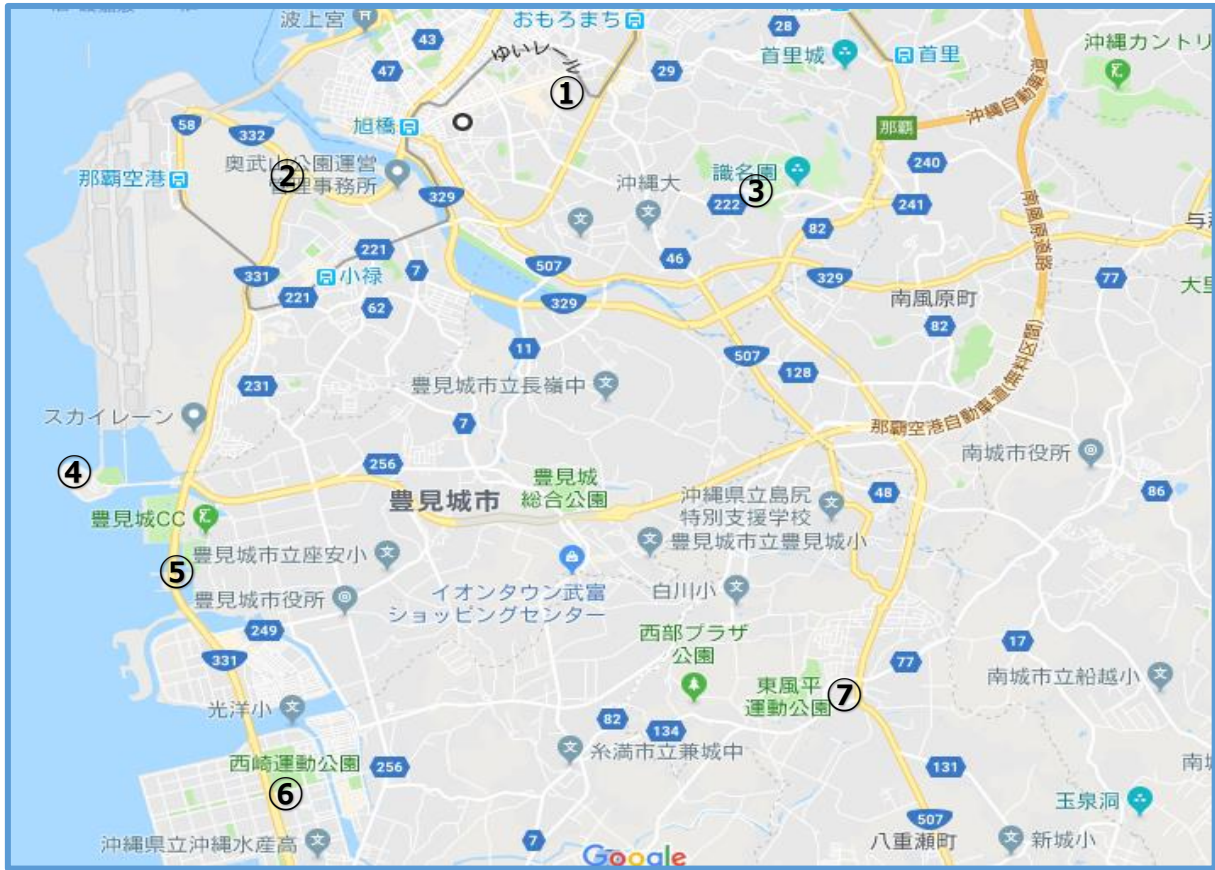

地区	競技名	会場名	会場まで (那覇空港起点)
②	開会式・監督会議	沖縄県立武道館	・車で約 10 分 ・モノレールにて約 20 分
	サッカー	奥武山陸上競技場	
	テニス・ソフトテニス	奥武山公園庭球場	
	剣道	奥武山公園剣道場	
	弓道	奥武山公園弓道場	

③地区

地区	競技名	会場名	会場まで (那覇空港起点)
③	バドミントン	那覇市民体育館M1アリーナ	・車で約 21 分
	卓球	那覇市民体育館G1アリーナ	

④地区

地区	競技名	会場名	会場まで（那覇空港起点）
④	ソフトボール	瀬長島野球場	車で約 14 分

⑤地区

地区	競技名	会場名	会場まで（那覇空港起点）
⑤	バスケットボール	豊見城市民体育館	車で約 15 分

⑥地区

周辺施設マップ

地区	競技名	会場名	会場まで（那覇空港起点）
⑥	軟式野球	糸満市西崎球場	車で約 15 分

⑦地区

一 周辺施設マップ

地区	競技名	会場名	会場まで（那覇空港起点）
⑦	バレーボール	東風平運動公園体育館	車で約 26 分

【駐車場について】

※場所により駐車台数が限られておりますのでご注意ください。
 ※大型バスご利用の際は予め施設へのご連絡が必要となります。

地区	開催競技・行事	会場名	駐車場
①	レセプション・会長会議	ザ・ナハテラス	屋外駐車場 110 台（無料） 地下駐車場 40 台（無料）
②	開会式・監督会議	沖縄県立武道館	第 1 駐車場（鳥居側） 大型車 3 台/普通車：236 台 第 2 駐車場（庭球場側） 大型車：4 台/普通車：172 台
	サッカー	奥武山陸上競技場	
	テニス・ソフトテニス	奥武山公園庭球場	
	剣道	奥武山公園剣道場	
	弓道	奥武山公園弓道場	
③	バドミントン	那覇市民体育館M1/A1-ナ	普通車：280 台
	卓球	那覇市民体育館B/A1-ナ	
④	ソフトボール	瀬長島野球場	野球場専用駐車場：約 60 台
⑤	バスケットボール	豊見城市民体育館	体育館専用駐車場：約 40 台
⑥	軟式野球	糸満市西崎球場	普通車 295 台/大型 9 台
⑦	バレーボール	東風平運動公園体育館	普通車：200 台