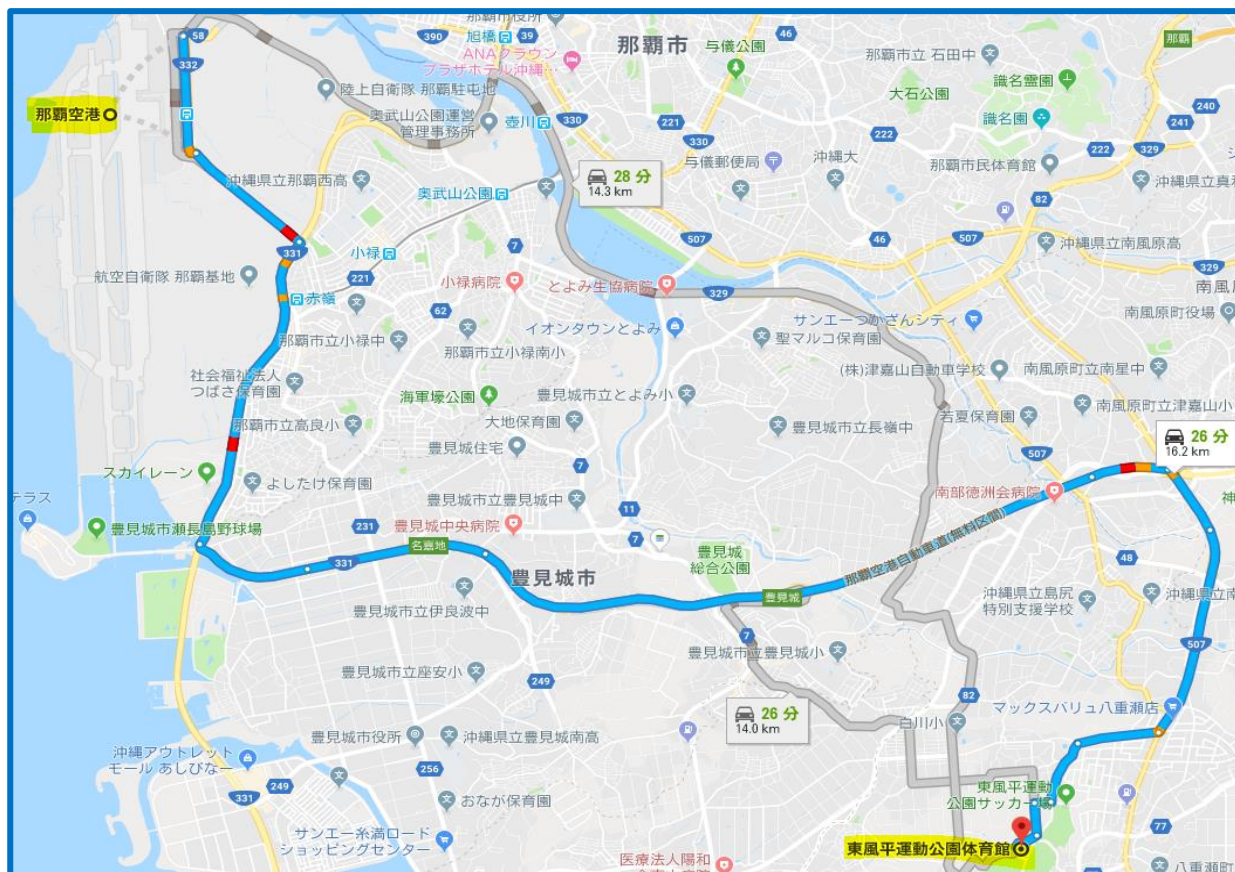

地区	競技名	会場名	会場まで (那覇空港起点)
②	開会式・監督会議	沖縄県立武道館	・車で約 10 分 ・モノレールにて約 20 分
	サッカー	奥武山陸上競技場	
	テニス・ソフトテニス	奥武山公園庭球場	
	剣道	奥武山公園剣道場	
	弓道	奥武山公園弓道場	

③地区

地区	競技名	会場名	会場まで (那覇空港起点)
③	バドミントン	那覇市民体育館M1アリーナ	・車で約 21 分
	卓球	那覇市民体育館G1アリーナ	

④地区

地区	競技名	会場名	会場まで（那覇空港起点）
④	ソフトボール	瀬長島野球場	車で約 14 分

⑤地区

地区	競技名	会場名	会場まで（那覇空港起点）
⑤	バスケットボール	豊見城市民体育館	車で約 15 分

⑥地区

周辺施設マップ

地区	競技名	会場名	会場まで（那覇空港起点）
⑥	軟式野球	糸満市西崎球場	車で約 15 分

⑦地区

一 周辺施設マップ

地区	競技名	会場名	会場まで（那覇空港起点）
⑦	バレーボール	東風平運動公園体育館	車で約 26 分

【駐車場について】

※場所により駐車台数が限られておりますのでご注意ください。
 ※大型バスご利用の際は予め施設へのご連絡が必要となります。

地区	開催競技・行事	会場名	駐車場
①	レセプション・会長会議	ザ・ナハテラス	屋外駐車場 110 台（無料） 地下駐車場 40 台（無料）
②	開会式・監督会議	沖縄県立武道館	第 1 駐車場（鳥居側） 大型車 3 台/普通車：236 台 第 2 駐車場（庭球場側） 大型車：4 台/普通車：172 台
	サッカー	奥武山陸上競技場	
	テニス・ソフトテニス	奥武山公園庭球場	
	剣道	奥武山公園剣道場	
	弓道	奥武山公園弓道場	
③	バドミントン	那覇市民体育館M1/A1-ナ	普通車：280 台
	卓球	那覇市民体育館B/A1-ナ	
④	ソフトボール	瀬長島野球場	野球場専用駐車場：約 60 台
⑤	バスケットボール	豊見城市民体育館	体育館専用駐車場：約 40 台
⑥	軟式野球	糸満市西崎球場	普通車 295 台/大型 9 台
⑦	バレーボール	東風平運動公園体育館	普通車：200 台