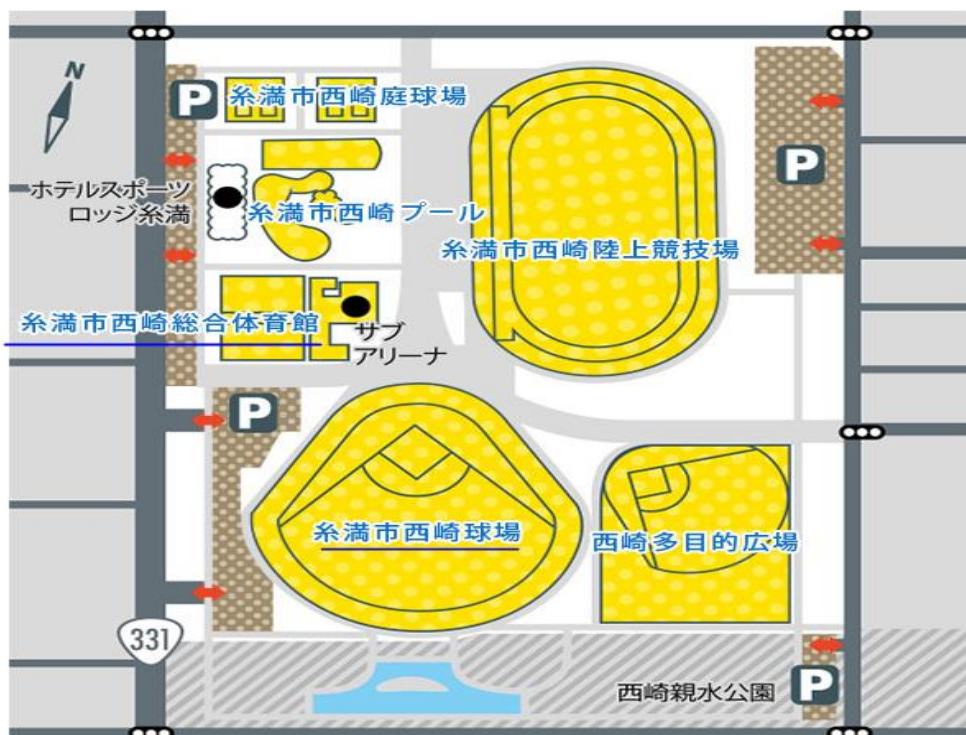

④地区

地区	競技名	会場名	会場まで（那覇空港起点）
④	ソフトボール	瀬長島野球場	車で約 14 分

⑤地区

地区	競技名	会場名	会場まで（那覇空港起点）
⑤	バスケットボール	豊見城市民体育館	車で約 15 分

⑥地区

周辺施設マップ

地区	競技名	会場名	会場まで（那覇空港起点）
⑥	軟式野球	糸満市西崎球場	車で約 15 分

⑦地区

一 周辺施設マップ

地区	競技名	会場名	会場まで（那覇空港起点）
⑦	バレーボール	東風平運動公園体育館	車で約 26 分

【駐車場について】

※場所により駐車台数が限られておりますのでご注意ください。
 ※大型バスご利用の際は予め施設へのご連絡が必要となります。

地区	開催競技・行事	会場名	駐車場
①	レセプション・会長会議	ザ・ナハテラス	屋外駐車場 110 台（無料） 地下駐車場 40 台（無料）
②	開会式・監督会議	沖縄県立武道館	第 1 駐車場（鳥居側） 大型車 3 台/普通車：236 台 第 2 駐車場（庭球場側） 大型車：4 台/普通車：172 台
	サッカー	奥武山陸上競技場	
	テニス・ソフトテニス	奥武山公園庭球場	
	剣道	奥武山公園剣道場	
	弓道	奥武山公園弓道場	
③	バドミントン	那覇市民体育館M1/A1-ナ	普通車：280 台
	卓球	那覇市民体育館B/A1-ナ	
④	ソフトボール	瀬長島野球場	野球場専用駐車場：約 60 台
⑤	バスケットボール	豊見城市民体育館	体育館専用駐車場：約 40 台
⑥	軟式野球	糸満市西崎球場	普通車 295 台/大型 9 台
⑦	バレーボール	東風平運動公園体育館	普通車：200 台